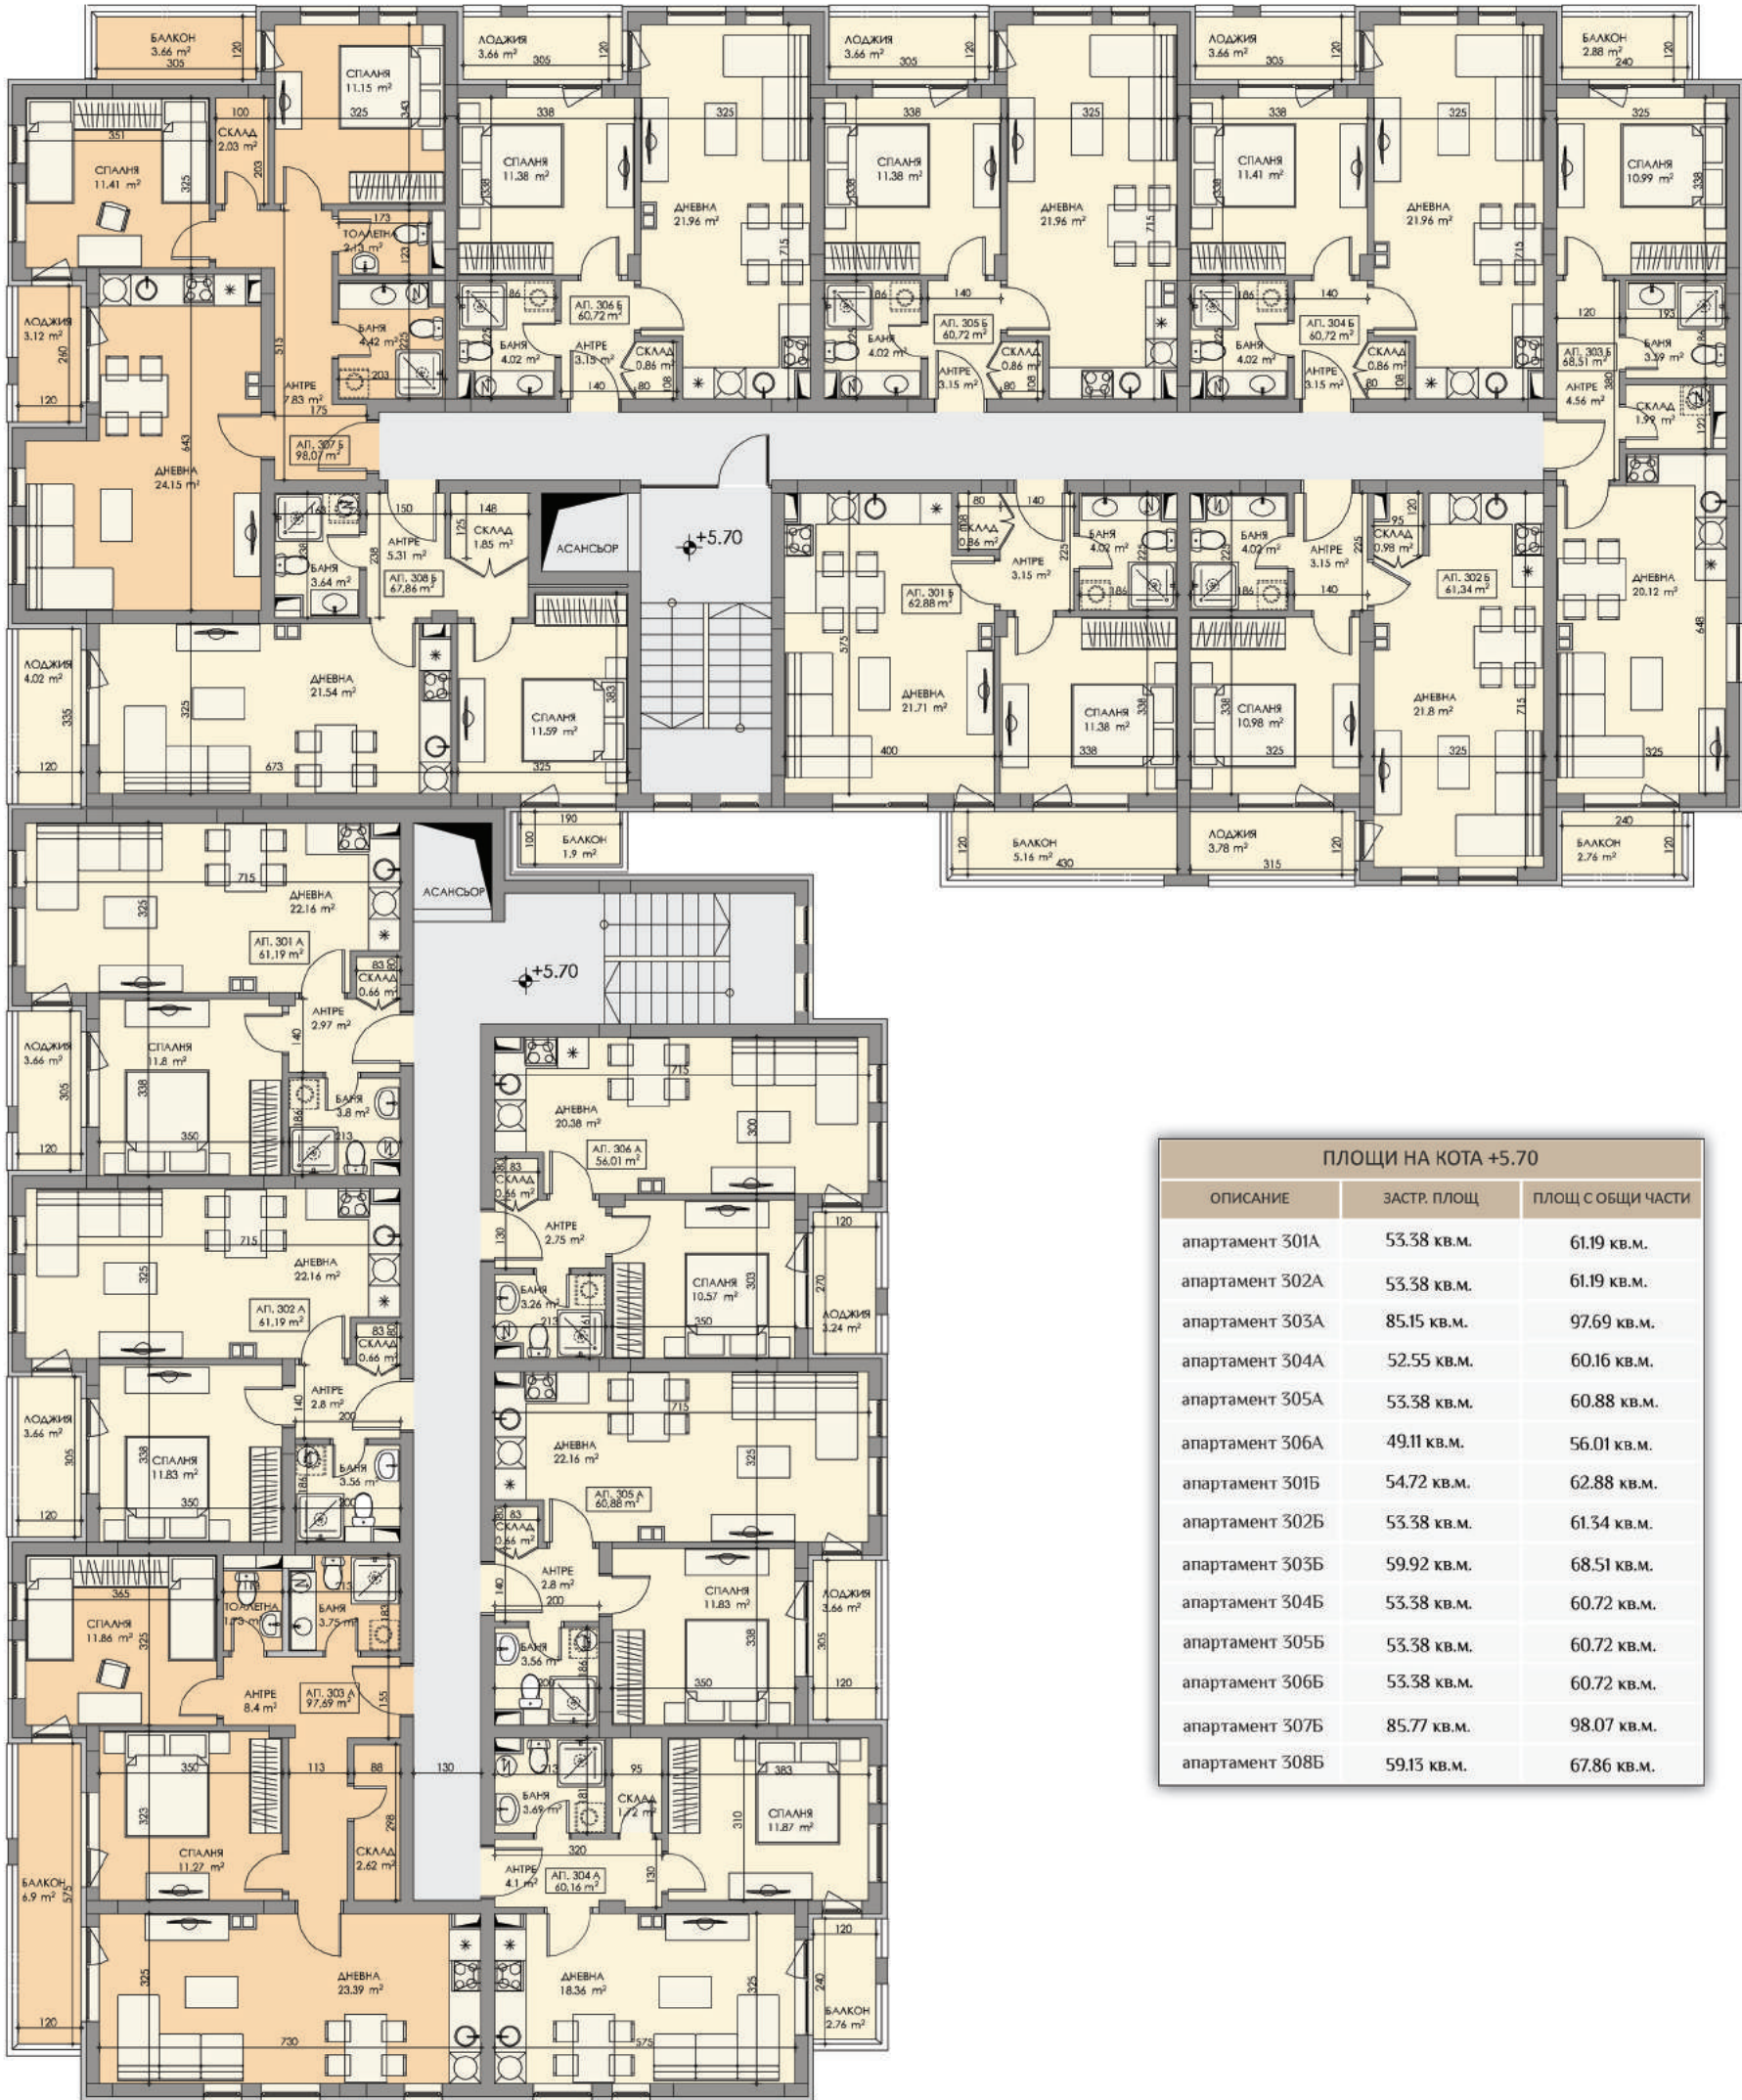

ТРЕТИ ЕТАЖ

ПЛОЩИ НА КОТА +5.70

ОПИСАНИЕ	ЗАСТР. ПЛОЩ	ПЛОЩ С ОБЩИ ЧАСТИ
апартамент 301А	53.38 кв.м.	61.19 кв.м.
апартамент 302А	53.38 кв.м.	61.19 кв.м.
апартамент 303А	85.15 кв.м.	97.69 кв.м.
апартамент 304А	52.55 кв.м.	60.16 кв.м.
апартамент 305А	53.38 кв.м.	60.88 кв.м.
апартамент 306А	49.11 кв.м.	56.01 кв.м.
апартамент 301Б	54.72 кв.м.	62.88 кв.м.
апартамент 302Б	53.38 кв.м.	61.34 кв.м.
апартамент 303Б	59.92 кв.м.	68.51 кв.м.
апартамент 304Б	53.38 кв.м.	60.72 кв.м.
апартамент 305Б	53.38 кв.м.	60.72 кв.м.
апартамент 306Б	53.38 кв.м.	60.72 кв.м.
апартамент 307Б	85.77 кв.м.	98.07 кв.м.
апартамент 308Б	59.13 кв.м.	67.86 кв.м.